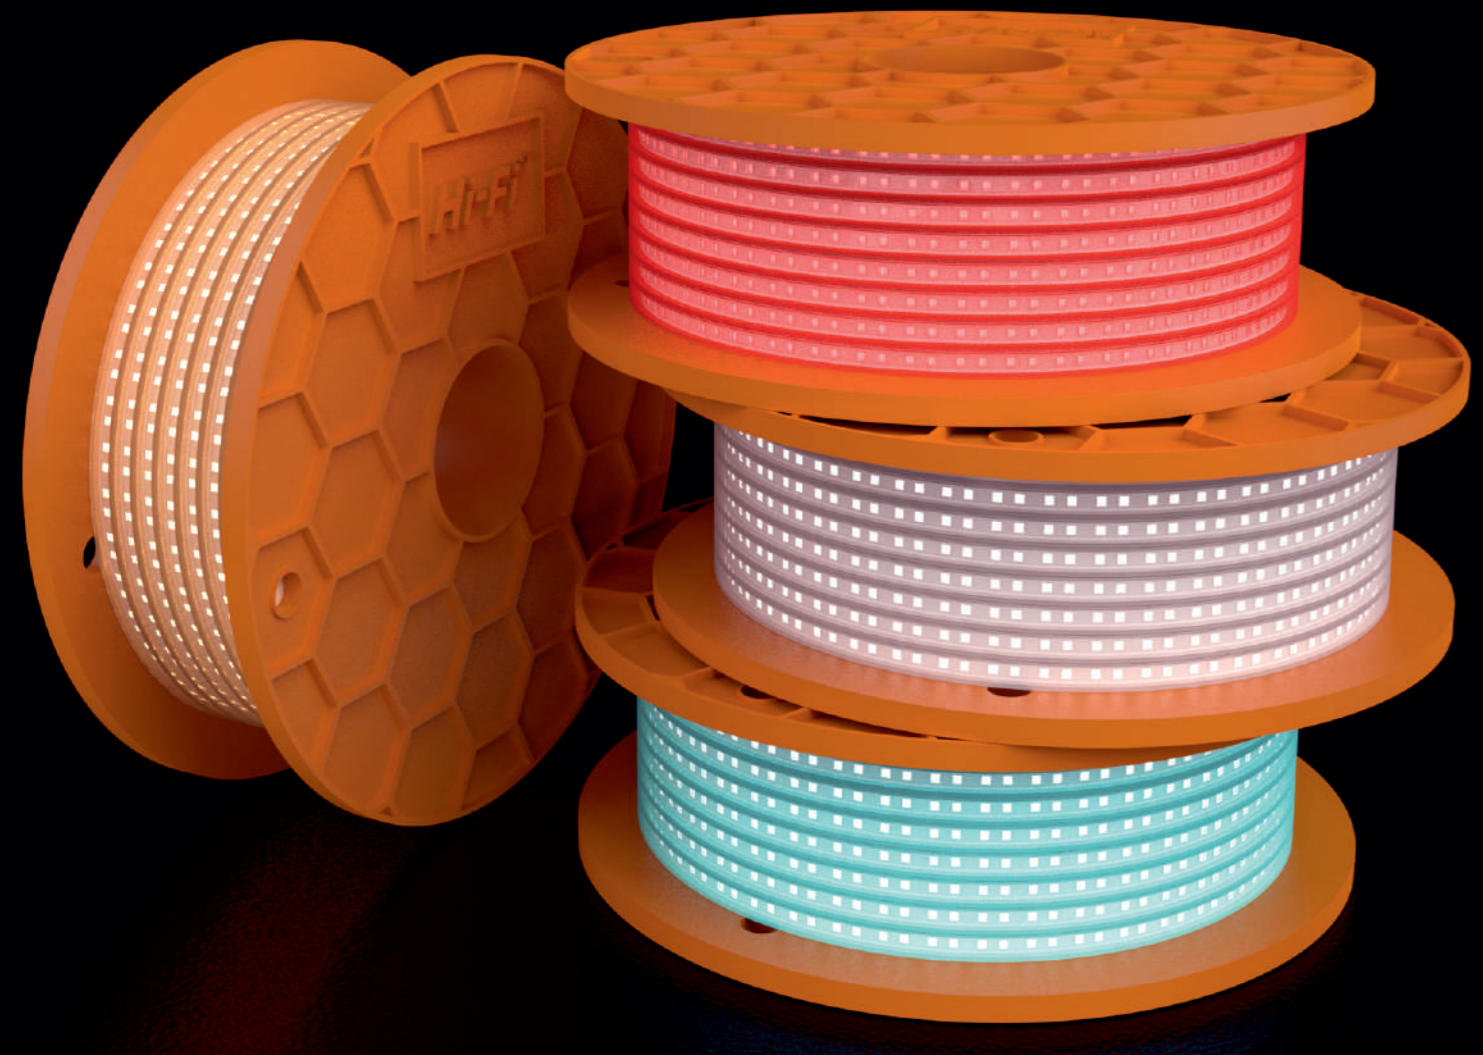

LUCE - SMD 5050

HF60-605111	220V	7W	RGB	50	60	65	17100.00	03
-------------	------	----	-----	----	----	----	----------	----

LUCE - RGB LIGHT CONTROLLER WITH REMOTE

HF60-605211				--			1200.00	05
-------------	--	--	--	----	--	--	---------	----

LUCE - ROPE LIGHT AC CONNECTOR

HF120-605212				--			1200.00	05
--------------	--	--	--	----	--	--	---------	----

The Luce Led rope light is a clever and interesting solution for boosting the ambience of any venue, adding elegance and colour wherever they are utilised.