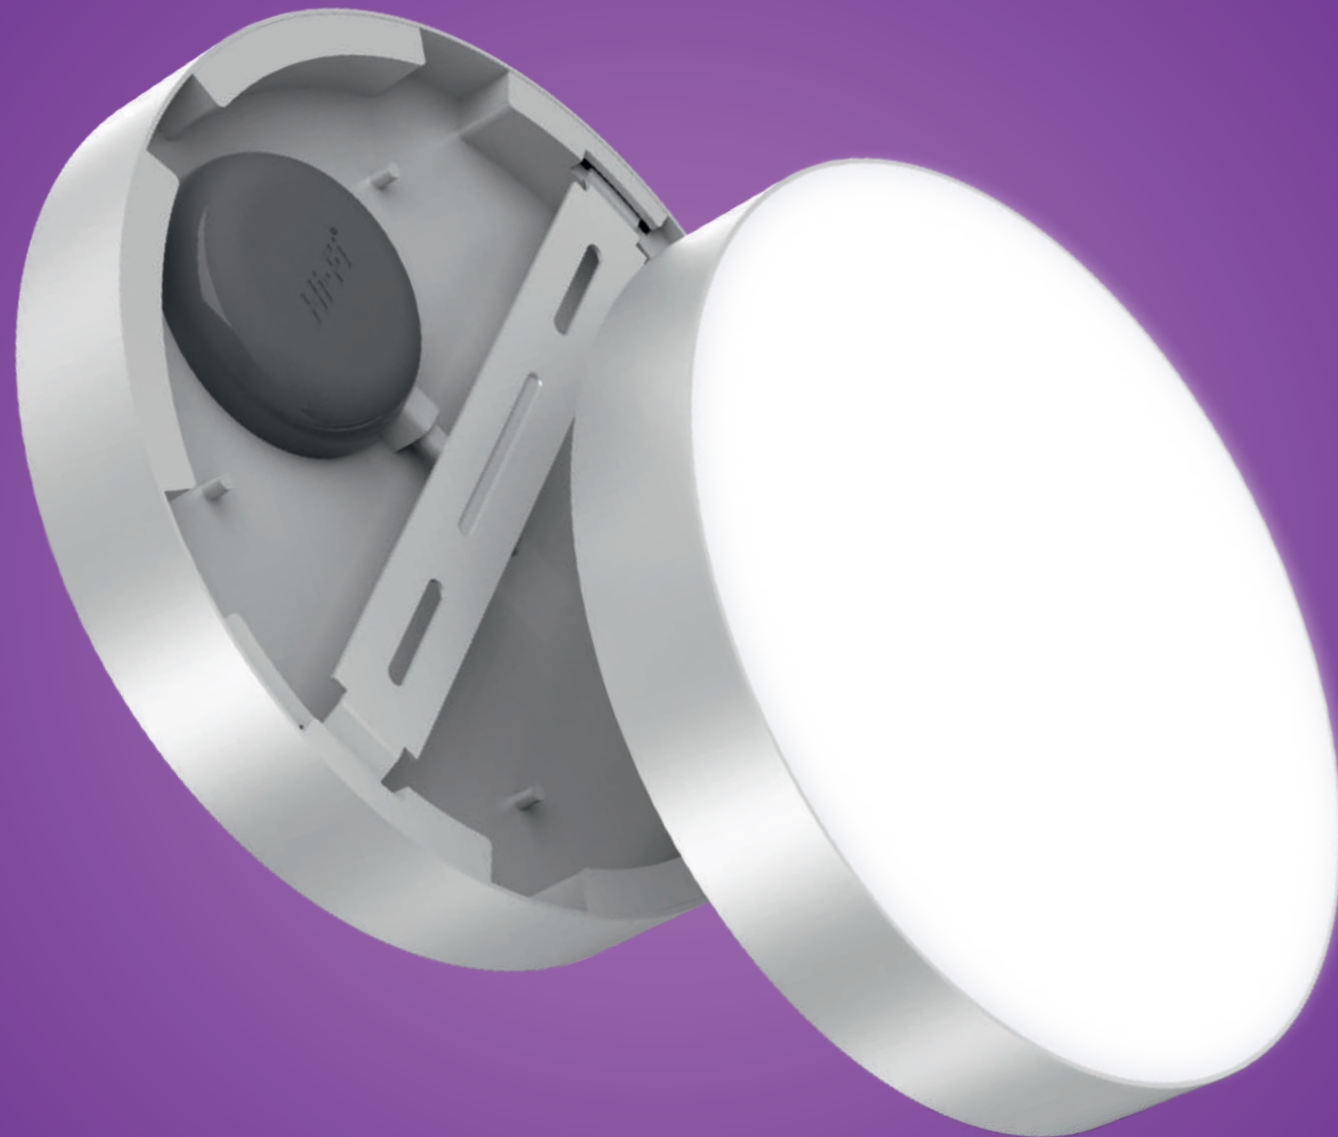

ITEM CODE POWER COL. TEMP PF DIMENSION CUT OUT ANGLE MRP PKG

MOONLIGHT - 3W RIMLESS SURFACE LIGHT - ROUND

HF-1094-3W-6.5K	3W	6500K	>0.9	Ø60x20	NA	120	315.00	60
HF-1095-3W-4K	3W	4000K	>0.9	Ø60x20	NA	120	315.00	60
HF-1096-3W-3K	3W	3000K	>0.9	Ø60x20	NA	120	315.00	60
HF-1097-3W-RD	3W	RED	>0.9	Ø60x20	NA	120	315.00	60
HF-1098-3W-BL	3W	BLUE	>0.9	Ø60x20	NA	120	315.00	60
HF-1099-3W-GN	3W	GREEN	>0.9	Ø60x20	NA	120	315.00	60
HF-1100-3W-PK	3W	PINK	>0.9	Ø60x20	NA	120	315.00	60

MOONLIGHT - 6W RIMLESS SURFACE LIGHT - ROUND

HF-1101-6W-6.5K	6W	6500K	>0.9	Ø100x31	NA	120	700.00	60
HF-1102-6W-4K	6W	4000K	>0.9	Ø100x31	NA	120	700.00	60
HF-1103-6W-3K	6W	3000K	>0.9	Ø100x31	NA	120	700.00	60

MOONLIGHT - 12W RIMLESS SURFACE LIGHT - ROUND

HF-1104-12W-6.5K	12W	6500K	>0.9	Ø125x31	NA	120	940.00	60
HF-1105-12W-4K	12W	4000K	>0.9	Ø125x31	NA	120	940.00	60
HF-1106-12W-3K	12W	3000K	>0.9	Ø125x31	NA	120	940.00	60

MOONLIGHT - 18W RIMLESS SURFACE LIGHT - ROUND

HF-1107-18W-6.5K	18W	6500K	>0.9	Ø150x31	NA	120	1265.00	40
HF-1108-18W-4K	18W	4000K	>0.9	Ø150x31	NA	120	1265.00	40
HF-1109-18W-3K	18W	3000K	>0.9	Ø150x31	NA	120	1265.00	40

MOONLIGHT - 24W RIMLESS SURFACE LIGHT - ROUND

HF-1010-24W-6.5K	24W	6500K	>0.9	Ø200x31	NA	120	1785.00	40
HF-1011-24W-4K	24W	4000K	>0.9	Ø200x31	NA	120	1785.00	40
HF-1012-24W-3K	24W	3000K	>0.9	Ø200x31	NA	120	1785.00	40

MOONLIGHT
Rimless Surface Light

All dimensions in mm